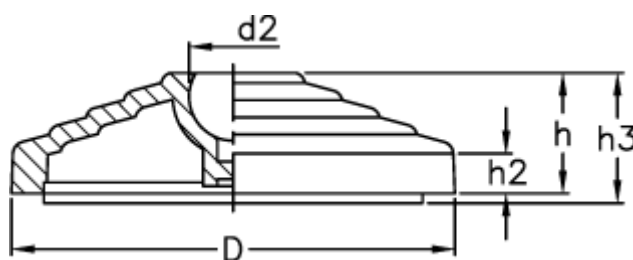

Varenummer: 2310301741
Beskrivelse: E+G justérfod med skridsikker gummi
LV.A-60-14-AS

Mål

D	= 60
d2	= 14
h	= 24
h2	= 9
h3	= 27
Max. belastning (N)	= 14000